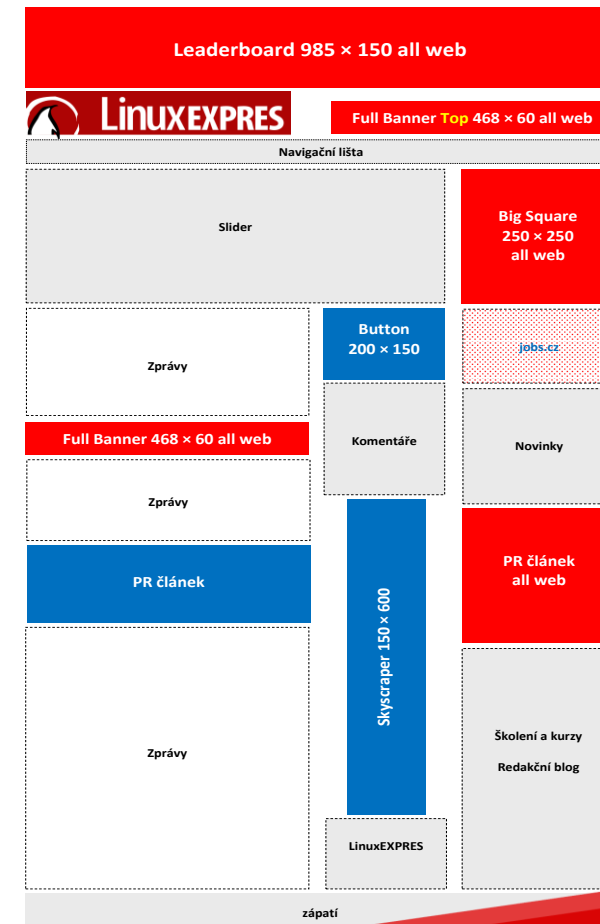

týdně/weekly

*) nadpis max. 60 znaků, perex max. 250 znaků, text celkem do 4000 znaků, 2-3 ilustrace (šířka min. 200 px) + 1 zpětný odkaz

Speciální formáty (specialities)

Na Speciální formáty se nevztahují slevy.

Formát reklamy AD format	Rozměr pixel format	Maximální velikost maximum size	Cena price
Exkluzivní partner Redakční sekce	250 × 60	100 kB	4 000 Kč/měsíc
Partner webu	SEO link	-	1 600 Kč/měsíc
Aktivní odkaz v článku	SEO link	-	700 Kč
Zpětnovazební box v článku	PR vsuvka + SEO link	-	2 000 Kč

- exkluzivní umístění loga/prolinkovaného banneru na prestižní pozici vpravo nahoře ve vybrané Odborné sekci – min. 3 měsíce
- hlavní strana včetně všech podstran, rozsah klíčového slova až 36 znaků včetně mezer, max. počet Partnerů 5, min. 6 měsíců
- trvalý odkaz (min. na 1 rok), aktivní odkaz ve zprávě, článku či PR článku, cena je za vytvoření jednoho aktivního odkazu
- trvalý odkaz (min. na 1 rok), PR vsuvka v článku s aktivním odkazem a kontakty

Slevy (slevy se nevztahují na Speciální formáty)

2-4 týdny	10 %
5-8 týdny	15 %
9 a více týdnů	20 %

Storno

14-8 dnů před vydáním	50 %
7 a méně dnů před vydáním	100 %

Ceny jsou uvedeny bez 21% DPH

Textové podklady: libovolný textový formát

Grafické podklady: JPG, GIF, HTML5

Uzávěrka podkladů: 3 pracovní dny před zveřejněním

Platnost ceníku: od 1. 1. do 31. 12. 2018

1 116 608 zobrazení
ročně