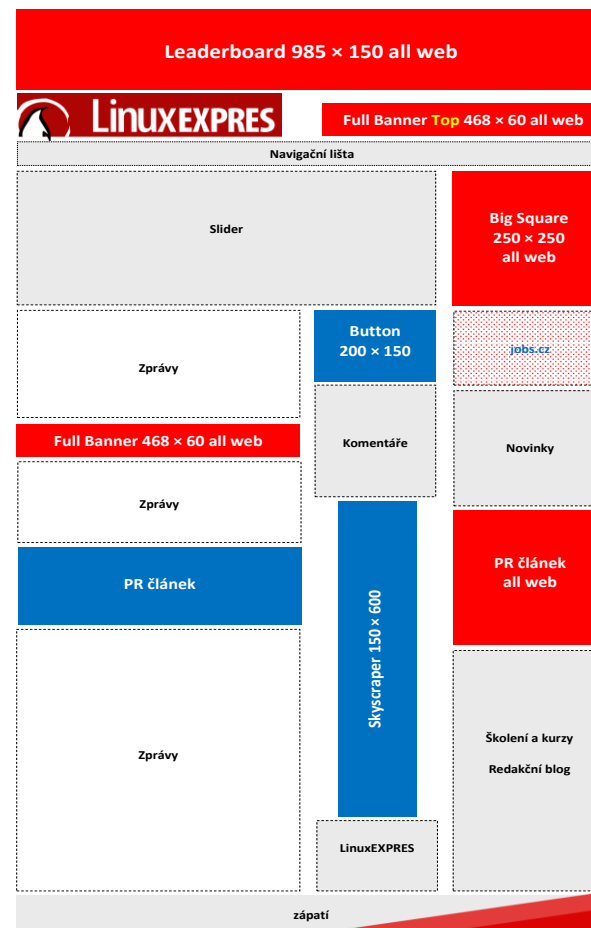

týdně/weekly

*) nadpis max. 60 znaků, perex max. 250 znaků, text celkem do 4000 znaků, 2-3 ilustrace (šířka min. 200 px) + 1 zpětný odkaz

Speciální formáty (specialities)

Na Speciální formáty se nevztahují slevy.

Formát reklamy AD format	Rozměr pixel format	Maximální velikost maximum size	Cena price
Exkluzivní partner Redakční sekce	250 × 60	100 kB	4 000 Kč/měsíc
Partner webu	SEO link	-	1 600 Kč/měsíc
Aktivní odkaz v článku	SEO link	-	700 Kč
Zpětnovazební box v článku	PR vsuvka + SEO link	-	2 000 Kč

- exkluzivní umístění loga/prolinkovaného banneru na prestižní pozici vpravo nahoře ve vybrané Odborné sekci – min. 3 měsíce
- hlavní strana včetně všech podstran, rozsah klíčového slova až 36 znaků včetně mezer, max. počet Partnerů 5, min. 6 měsíců
- trvalý odkaz (min. na 1 rok), aktivní odkaz ve zprávě, článku či PR článku, cena je za vytvoření jednoho aktivního odkazu
- trvalý odkaz (min. na 1 rok), PR vsuvka v článku s aktivním odkazem a kontakty

Slevy (slevy se nevztahují na Speciální formáty)

2-4 týdny	10 %
5-8 týdnů	15 %
9 a více týdnů	20 %

Storno

14-8 dnů před vydáním	50 %
7 a méně dnů před vydáním	100 %

Ceny jsou uvedeny bez 21% DPH

Textové podklady: libovolný textový formát

Grafické podklady: JPG, GIF, hřmIS

Uzávěrka podkladů: 3 pracovní dny před zveřejněním

Platnost ceníku: od 1. 1. do 31. 12. 2019

901 118 zobrazení
ročně